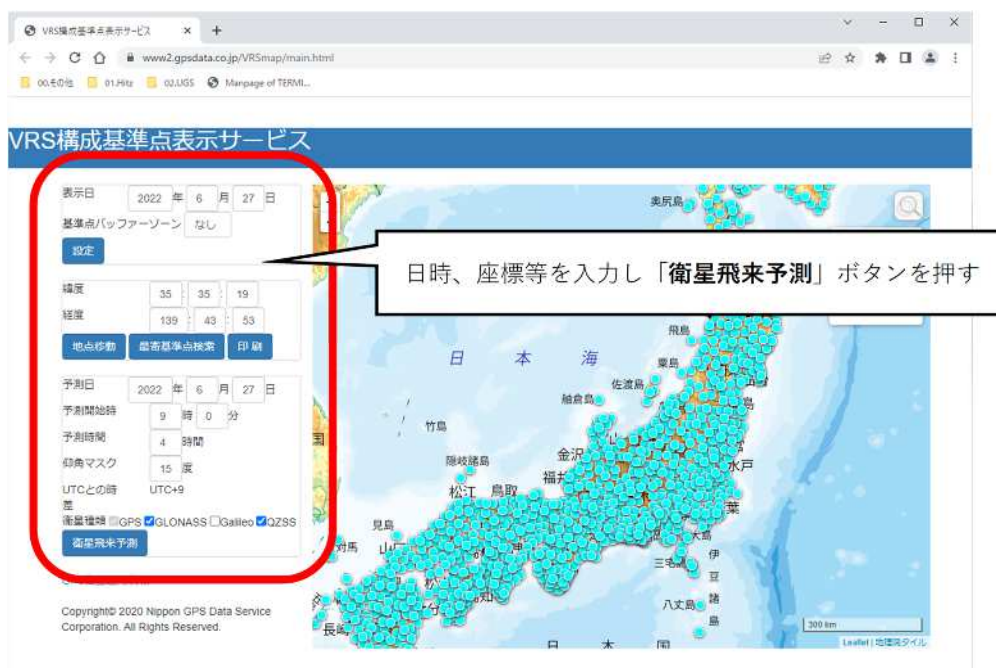

<https://www.gpsdata.co.jp/>

② トップページを一番下までスクロールします。

- ③ 「VRS 構成基準局表示サービス」 ボタンをクリックします。ID、パスワードは日立造船の GNSS 業務支援サービスの ID、パスワードと同じです。※お客様によってはログインできない方もいらっしゃいます。その場合は日立造船のサポート窓口（03-6404-0882）までご連絡下さい。

- ④ 日時や座標等を入力し「衛星飛来予測」ボタンを押します。

⑤ 結果が表示されます。

以上