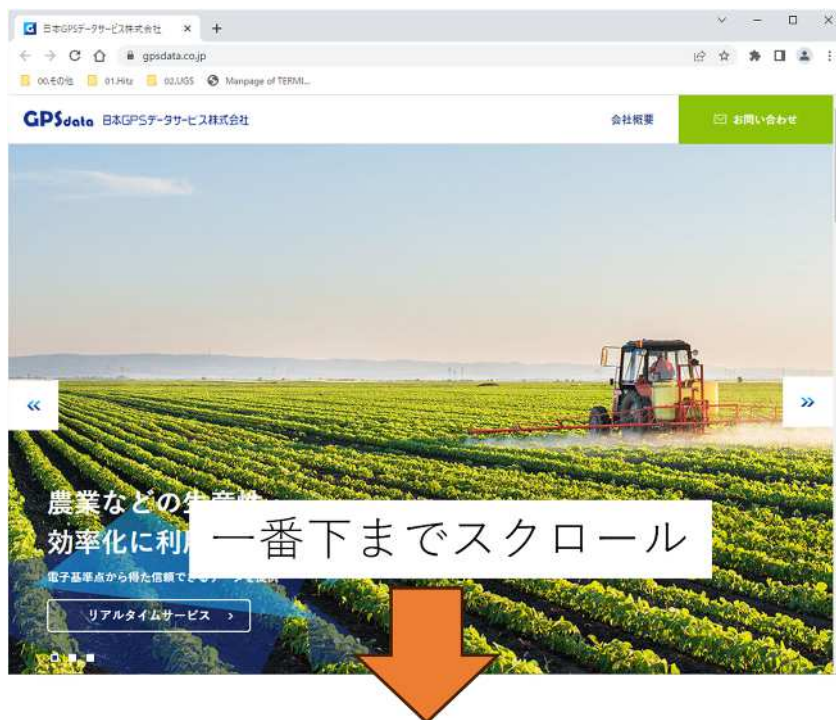

GPS 観測計画支援サービス (Planning) 代替手段

2022/06/28

日立造船株式会社

現在、GPS 観測計画支援サービス(Planning)が正常に機能していません。情報発信元である合衆国沿岸警備隊の Web サイトが何らかの理由で機能していない事が原因です。ご迷惑をおかけして申し訳ございませんが、代替手段として日本 GPS データサービスの Web サービスをご案内申し上げます。

① 下記 URL のホームページを開いて下さい。

<https://www.gpsdata.co.jp/>

② トップページを一番下までスクロールします。

- ③ 「VRS 構成基準局表示サービス」 ボタンをクリックします。ID、パスワードは日立造船の GNSS 業務支援サービスの ID、パスワードと同じです。※お客様によってはログインできない方もいらっしゃいます。その場合は日立造船のサポート窓口（03-6404-0882）までご連絡下さい。

- ④ 日時や座標等を入力し「衛星飛来予測」ボタンを押します。