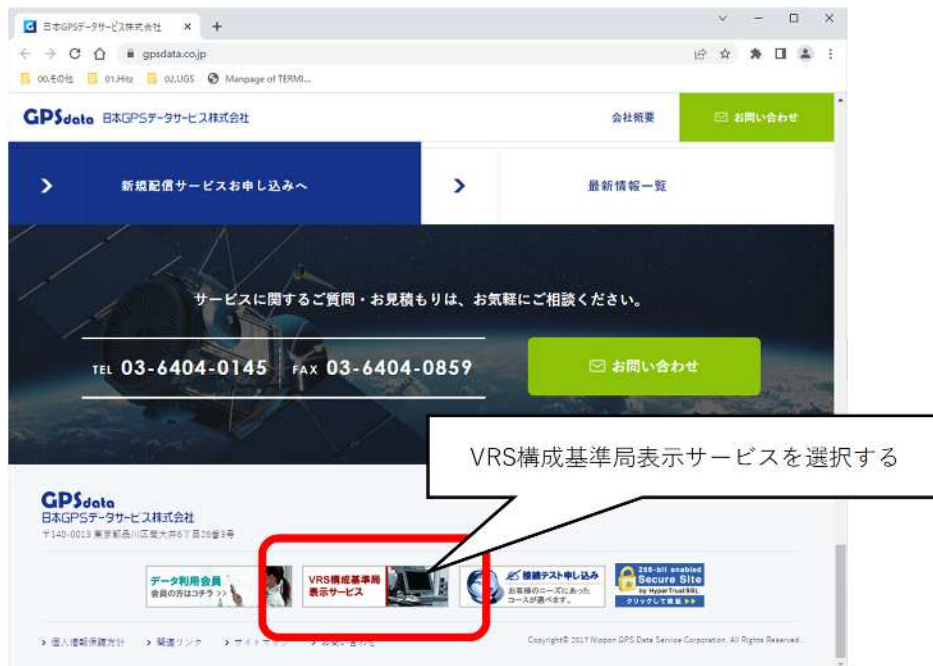

<https://www.gpsdata.co.jp/>

② トップページを一番下までスクロールします。

- ③ 「VRS 構成基準局表示サービス」 ボタンをクリックします。ID、パスワードは日立造船の GNSS 業務支援サービスの ID、パスワードと同じです。※お客様によってはログインできない方もいらっしゃいます。その場合は日立造船のサポート窓口（03-6404-0882）までご連絡下さい。

- ④ 日時や座標等を入力し「衛星飛来予測」ボタンを押します。