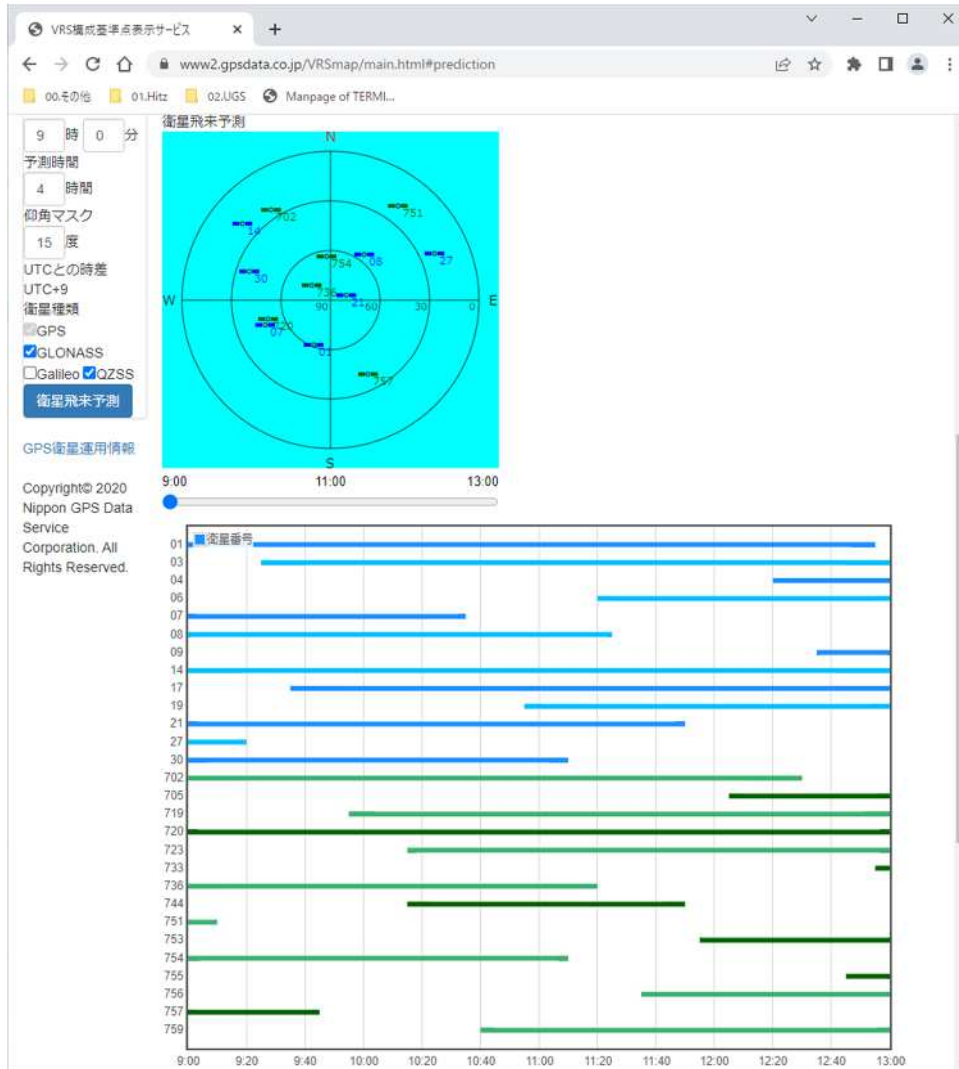

<https://www.gpsdata.co.jp/>

② トップページを一番下までスクロールします。

- ③ 「VRS 構成基準局表示サービス」 ボタンをクリックします。ID、パスワードは日立造船の GNSS 業務支援サービスの ID、パスワードと同じです。※お客様によってはログインできない方もいらっしゃいます。その場合は日立造船のサポート窓口（03-6404-0882）までご連絡下さい。

- ④ 日時や座標等を入力し「衛星飛来予測」ボタンを押します。

⑤ 結果が表示されます。

以上