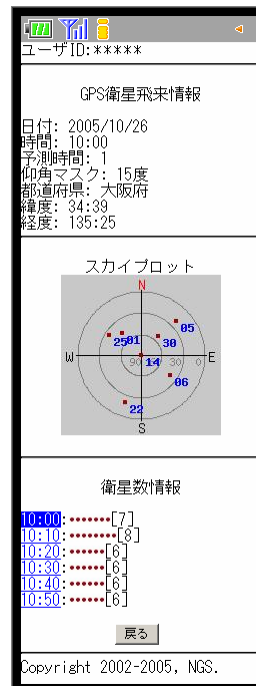

Mobile NGS サービス開始

2007年8月吉日

NetSurv ユーザ各位

この度、NGS では **NetSurv** ソフトウェア有償保守契約ユーザー様向けのサービスとして『**Mobile NGS**』の提供を開始いたしましたのでお知らせいたします。

『**Mobile NGS**』とは・・・

“お知らせ”、“GPS 衛星情報”、“衛星飛来予測（簡易版）”を携帯電話で利用いただける専用サイトです。

衛星飛来予測(1)

詳細については弊社ホームページ『GPS 業務支援サイト』(<http://www2.ngsc.co.jp/>)の“Support”内にてご確認ください。※”Support”へのアクセスにはASP登録が必要です。

お問合せ先：

日本 GPS ソリューションズ株式会社 〒144-0051 東京都大田区西蒲田 7-37-10

NetSurv ユーザサポートセンター TEL:03-5711-0531 FAX:03-5711-1662

測量システム部東日本営業 TEL:03-5711-1661 FAX:03-5711-1662

測量システム部西日本営業 TEL:06-6443-5801 FAX:06-6443-5803

e-mail:nsusc@ngsc.co.jp